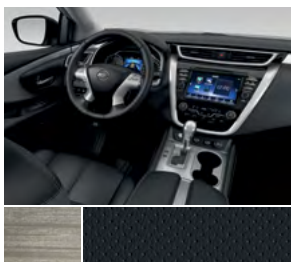

ГРАФИТ БЕЖЕВАЯ КОЖА 0 ТЕНГЕ