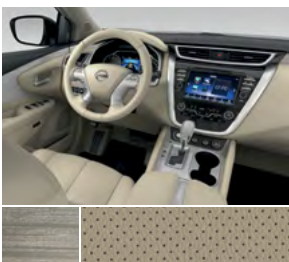

ОТДЕЛКА САЛОНА²

КАШЕМИР ЧЕРНАЯ КОЖА 0 ТЕНГЕ